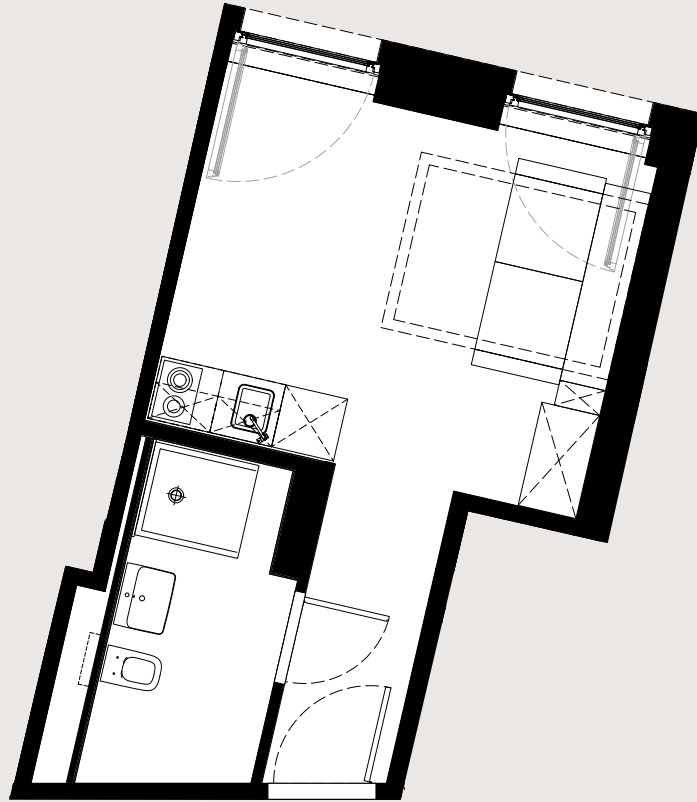

LEONSHEART

WOHNUNG 75

5. OG | 1 Zimmer | 24,76 m²

FLÄCHENAUFSTELLUNG

| | |
|-----------------------|----------------------|
| Wohnen/Küche/Schlafen | 14,50 m ² |
| Bad | 4,85 m ² |
| Flur | 3,41 m ² |
| Abstellraum UG | 2,00 m ² |

LAGE IM GESCHOSS

Leonhardsberg

Schmiedberg

HAFTUNGSAUSSCHLUSS:

Das Bild- und Planmaterial dient der vorläufigen Illustration des Vorhabens. Abweichungen in einem späteren Planungsstadium bleiben ausdrücklich vorbehalten. Einrichtungsgegenstände sind beispielhaft und gehören nicht

zur Ausstattung. Maße und Flächenangaben sind unverbindlich und nach DIN 277 angepasst. Geringe Flächenabweichungen sind innerhalb eines Grundrisstyps möglich.