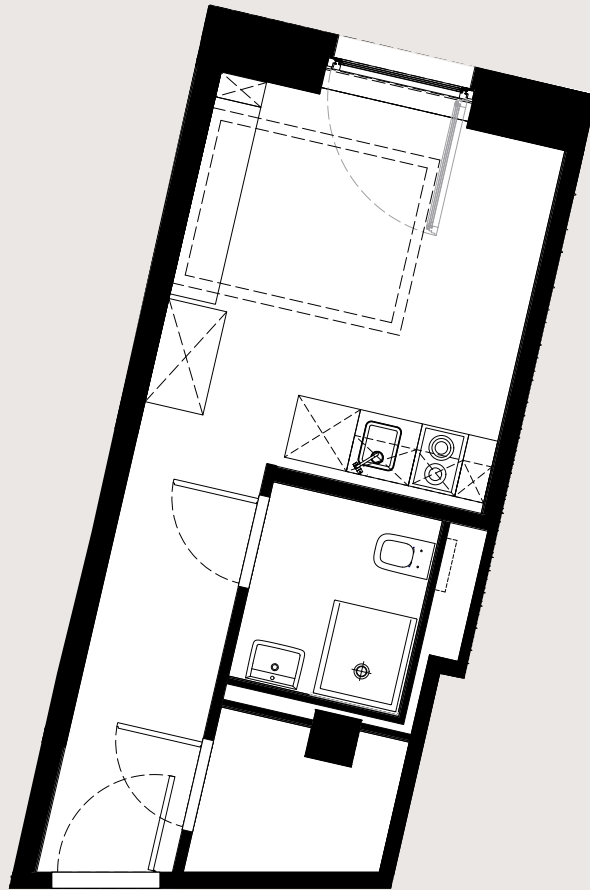

LEONSHEART

WOHNUNG 74

5. OG | 1 Zimmer | 22,46 m²

FLÄCHENAUFSTELLUNG

Wohnen/Küche/Schlafen	11,81 m ²
Bad	3,09 m ²
Flur	5,13 m ²
Abstellraum	2,43 m ²

LAGE IM GESCHOSS

Leonhardsberg

Schmiedberg

HAFTUNGSAUSSCHLUSS:

Das Bild- und Planmaterial dient der vorläufigen Illustration des Vorhabens. Abweichungen in einem späteren Planungsstadium bleiben ausdrücklich vorbehalten. Einrichtungsgegenstände sind beispielhaft und gehören nicht

zur Ausstattung. Maße und Flächenangaben sind unverbindlich und nach DIN 277 angepasst. Geringe Flächenabweichungen sind innerhalb eines Grundrisstyps möglich.