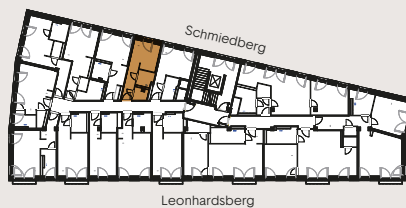

LEONSHEART

WOHNUNG 74

5. OG | 1 Zimmer | 22,46 m²

FLÄCHENAUFSTELLUNG

Wohnen/Küche/Schlafen	11,81 m ²
Bad	3,09 m ²
Flur	5,13 m ²
Abstellraum	2,43 m ²

LAGE IM GESCHOSS

Leonhardsberg

Schmiedberg

HAFTUNGSAUSSCHLUSS:

Das Bild- und Planmaterial dient der vorläufigen Illustration des Vorhabens. Abweichungen in einem späteren Planungsstadium bleiben ausdrücklich vorbehalten. Einrichtungsgegenstände sind beispielhaft und gehören nicht