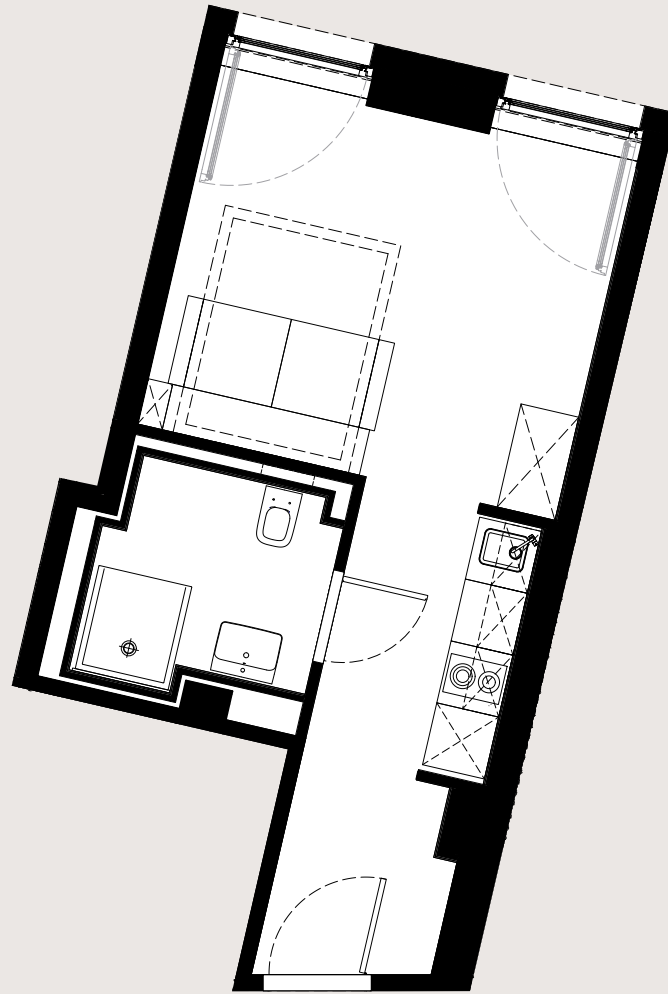

LEONSHEART

WOHNUNG 73

5. OG | 1 Zimmer | 27,78 m²

FLÄCHENAUFSTELLUNG

Wohnen/Küche/Schlafen	18,42 m ²
Bad	4,17 m ²
Flur	3,19 m ²
Abstellraum UG	2,00 m ²

LAGE IM GESCHOSS

Leonhardsberg

Schmiedberg

HAFTUNGSAUSSCHLUSS:

Das Bild- und Planmaterial dient der vorläufigen Illustration des Vorhabens. Abweichungen in einem späteren Planungsstadium bleiben ausdrücklich vorbehalten. Einrichtungsgegenstände sind beispielhaft und gehören nicht

zur Ausstattung. Maße und Flächenangaben sind unverbindlich und nach DIN 277 angepasst. Geringe Flächenabweichungen sind innerhalb eines Grundrisstyps möglich.