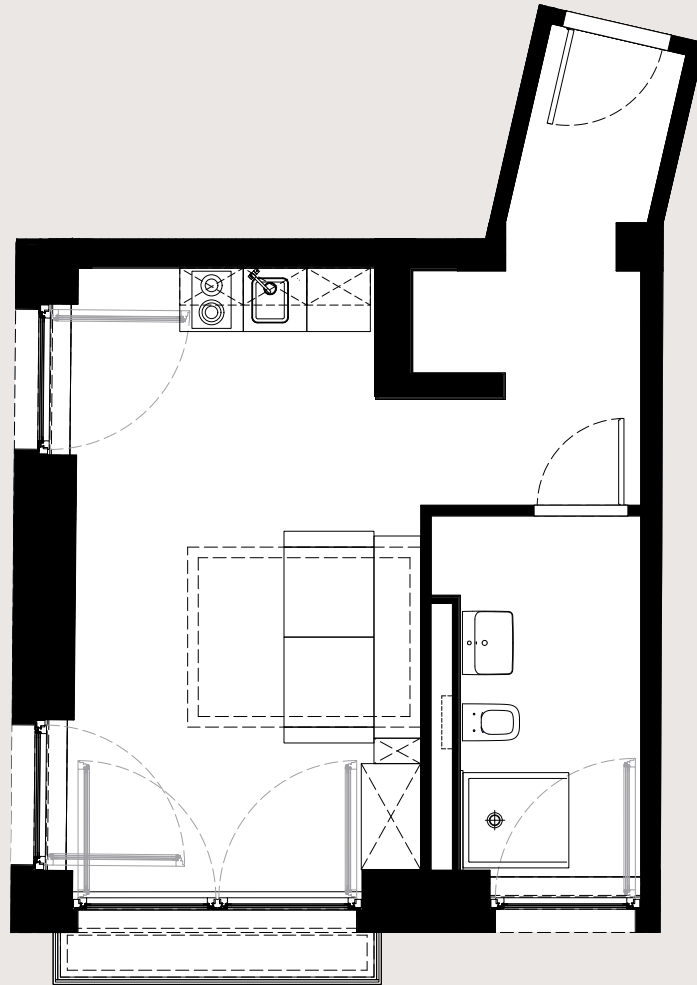

LEONSHEART

WOHNUNG 69

5. OG | 1 Zimmer | 32,02 m²

FLÄCHENAUFSTELLUNG

Wohnen/Küche/Schlafen	18,22 m ²
Bad	4,61 m ²
Flur	7,29 m ²
Balkon (100%)	1,90 m ²

LAGE IM GESCHOSS

Leonhardsberg

Leonhardsberg

HAFTUNGSAUSSCHLUSS:

Das Bild- und Planmaterial dient der vorläufigen Illustration des Vorhabens. Abweichungen in einem späteren Planungsstadium bleiben ausdrücklich vorbehalten. Einrichtungsgegenstände sind beispielhaft und gehören nicht

zur Ausstattung. Maße und Flächenangaben sind unverbindlich und nach DIN 277 angepasst. Geringe Flächenabweichungen sind innerhalb eines Grundrisstyps möglich.