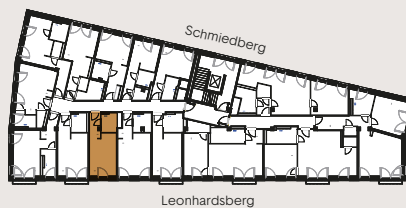

LEONSHEART

WOHNUNG 67

5. OG | 1 Zimmer | 26,97 m²

FLÄCHENAUFSTELLUNG

Wohnen/Küche/Schlafen	18,07 m ²
Bad	4,41 m ²
Flur	2,79 m ²
Abstellraum UG	1,70 m ²

LAGE IM GESCHOSS

Leonhardsberg

Leonhardsberg

HAFTUNGSAUSSCHLUSS:

Das Bild- und Planmaterial dient der vorläufigen Illustration des Vorhabens. Abweichungen in einem späteren Planungsstadium bleiben ausdrücklich vorbehalten. Einrichtungsgegenstände sind beispielhaft und gehören nicht