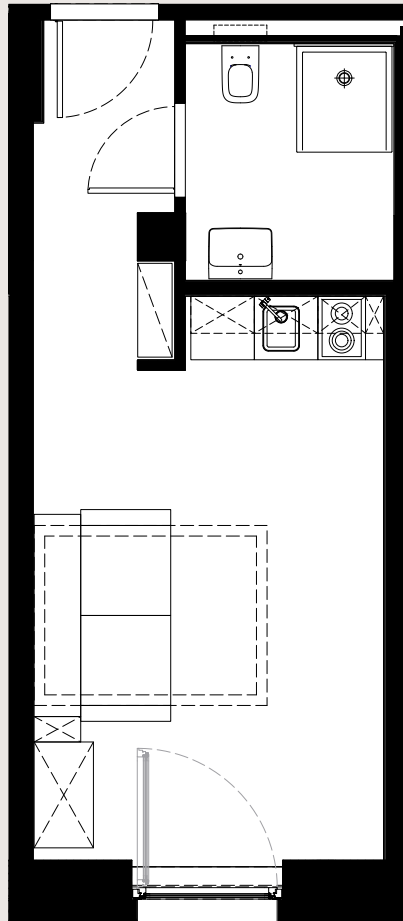

LEONSHEART

WOHNUNG 67

5. OG | 1 Zimmer | 26,97 m²

FLÄCHENAUFSTELLUNG

Wohnen/Küche/Schlafen	18,07 m ²
Bad	4,41 m ²
Flur	2,79 m ²
Abstellraum UG	1,70 m ²

LAGE IM GESCHOSS

Leonhardsberg

Leonhardsberg

HAFTUNGSAUSSCHLUSS:

Das Bild- und Planmaterial dient der vorläufigen Illustration des Vorhabens. Abweichungen in einem späteren Planungsstadium bleiben ausdrücklich vorbehalten. Einrichtungsgegenstände sind beispielhaft und gehören nicht

zur Ausstattung. Maße und Flächenangaben sind unverbindlich und nach DIN 277 angepasst. Geringe Flächenabweichungen sind innerhalb eines Grundrisstyps möglich.