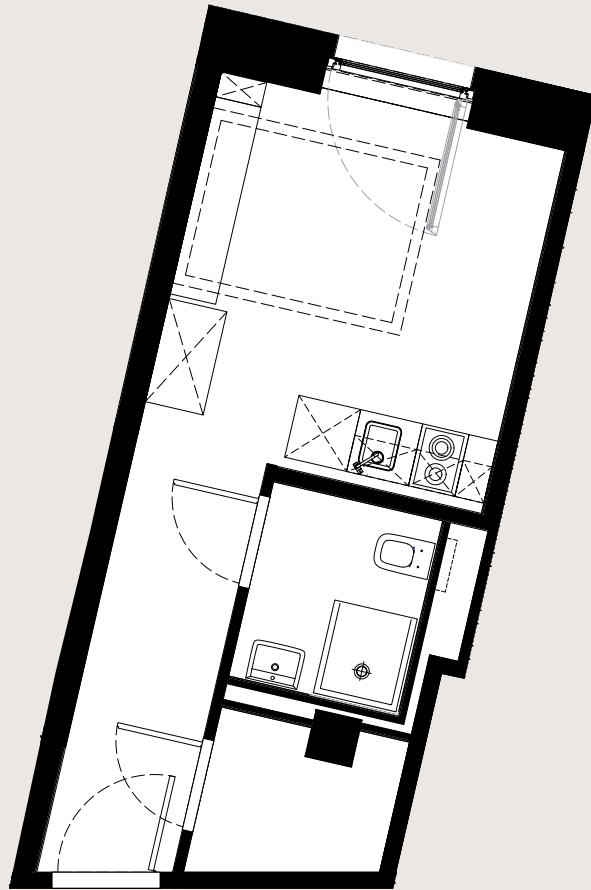

LEONSHEART

WOHNUNG 59

4. OG | 1 Zimmer | 22,46 m²

FLÄCHENAUFSTELLUNG

Wohnen/Küche/Schlafen	11,81 m ²
Bad	3,09 m ²
Flur	5,13 m ²
Abstellraum	2,43 m ²

LAGE IM GESCHOSS

Leonhardsberg

Schmiedberg

HAFTUNGSAUSSCHLUSS:

Das Bild- und Planmaterial dient der vorläufigen Illustration des Vorhabens. Abweichungen in einem späteren Planungsstadium bleiben ausdrücklich vorbehalten. Einrichtungsgegenstände sind beispielhaft und gehören nicht

zur Ausstattung. Maße und Flächenangaben sind unverbindlich und nach DIN 277 angepasst. Geringe Flächenabweichungen sind innerhalb eines Grundrisstyps möglich.