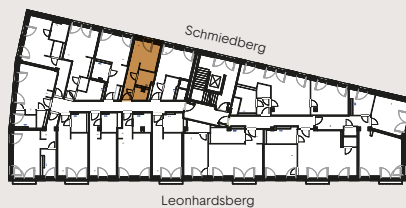

LEONSHEART

WOHNUNG 59

4. OG | 1 Zimmer | 22,46 m²

FLÄCHENAUFSTELLUNG

Wohnen/Küche/Schlafen	11,81 m ²
Bad	3,09 m ²
Flur	5,13 m ²
Abstellraum	2,43 m ²

LAGE IM GESCHOSS

Leonhardsberg

Schmiedberg

HAFTUNGSAUSSCHLUSS:

Das Bild- und Planmaterial dient der vorläufigen Illustration des Vorhabens. Abweichungen in einem späteren Planungsstadium bleiben ausdrücklich vorbehalten. Einrichtungsgegenstände sind beispielhaft und gehören nicht