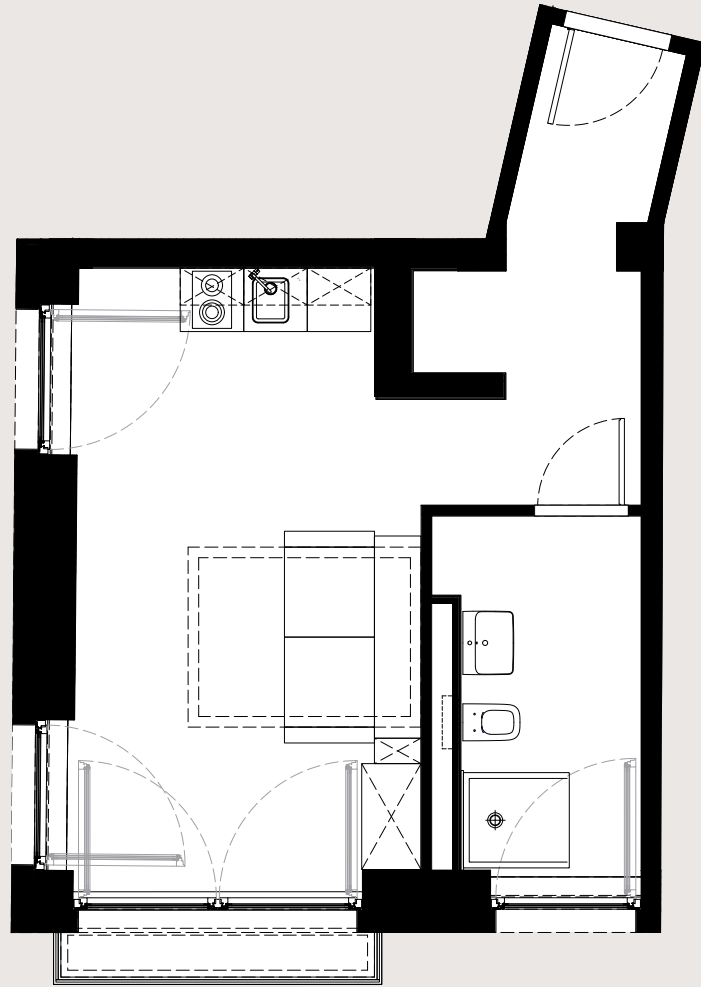

LEONSHEART

WOHNUNG 54

4. OG | 1 Zimmer | 32,02 m²

FLÄCHENAUFSTELLUNG

Wohnen/Küche/Schlafen	18,22 m ²
Bad	4,61 m ²
Flur	7,29 m ²
Balkon (100%)	1,90 m ²

LAGE IM GESCHOSS

Leonhardsberg

Leonhardsberg

HAFTUNGSAUSSCHLUSS:

Das Bild- und Planmaterial dient der vorläufigen Illustration des Vorhabens. Abweichungen in einem späteren Planungsstadium bleiben ausdrücklich vorbehalten. Einrichtungsgegenstände sind beispielhaft und gehören nicht

zur Ausstattung. Maße und Flächenangaben sind unverbindlich und nach DIN 277 angepasst. Geringe Flächenabweichungen sind innerhalb eines Grundrisstyps möglich.