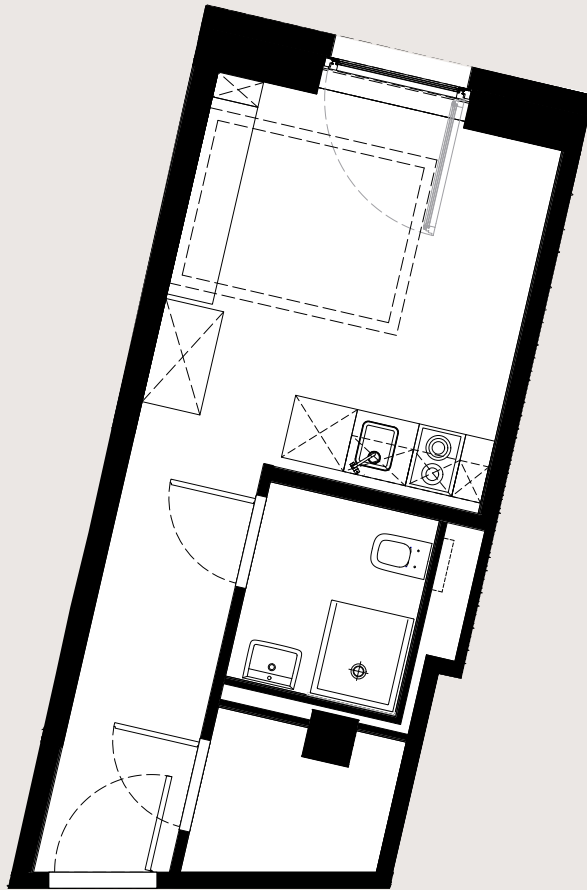

LEONSHEART

WOHNUNG 44

3. OG | 1 Zimmer | 22,46 m²

FLÄCHENAUFSTELLUNG

Wohnen/Küche/Schlafen	11,81 m ²
Bad	3,09 m ²
Flur	5,13 m ²
Abstellraum	2,43 m ²

LAGE IM GESCHOSS

Leonhardsberg

Schmiedberg

HAFTUNGSAUSSCHLUSS:

Das Bild- und Planmaterial dient der vorläufigen Illustration des Vorhabens. Abweichungen in einem späteren Planungsstadium bleiben ausdrücklich vorbehalten. Einrichtungsgegenstände sind beispielhaft und gehören nicht

zur Ausstattung. Maße und Flächenangaben sind unverbindlich und nach DIN 277 angepasst. Geringe Flächenabweichungen sind innerhalb eines Grundrisstyps möglich.