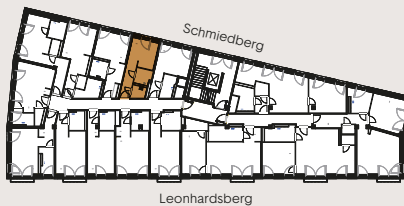

LEONSHEART

WOHNUNG 44

3. OG | 1 Zimmer | 22,46 m²

FLÄCHENAUFSTELLUNG

Wohnen/Küche/Schlafen	11,81 m ²
Bad	3,09 m ²
Flur	5,13 m ²
Abstellraum	2,43 m ²

LAGE IM GESCHOSS

Leonhardsberg

Schmiedberg

HAFTUNGSAUSSCHLUSS:

Das Bild- und Planmaterial dient der vorläufigen Illustration des Vorhabens. Abweichungen in einem späteren Planungsstadium bleiben ausdrücklich vorbehalten. Einrichtungsgegenstände sind beispielhaft und gehören nicht