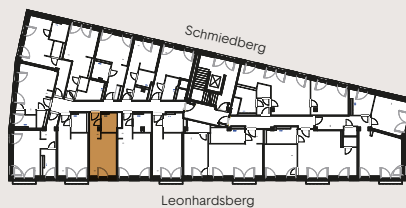

LEONSHEART

WOHNUNG 37

3. OG | 1 Zimmer | 26,97 m²

FLÄCHENAUFSTELLUNG

Wohnen/Küche/Schlafen	18,07 m ²
Bad	4,41 m ²
Flur	2,79 m ²
Abstellraum UG	1,70 m ²

LAGE IM GESCHOSS

Leonhardsberg

Leonhardsberg

HAFTUNGSAUSSCHLUSS:

Das Bild- und Planmaterial dient der vorläufigen Illustration des Vorhabens. Abweichungen in einem späteren Planungsstadium bleiben ausdrücklich vorbehalten. Einrichtungsgegenstände sind beispielhaft und gehören nicht