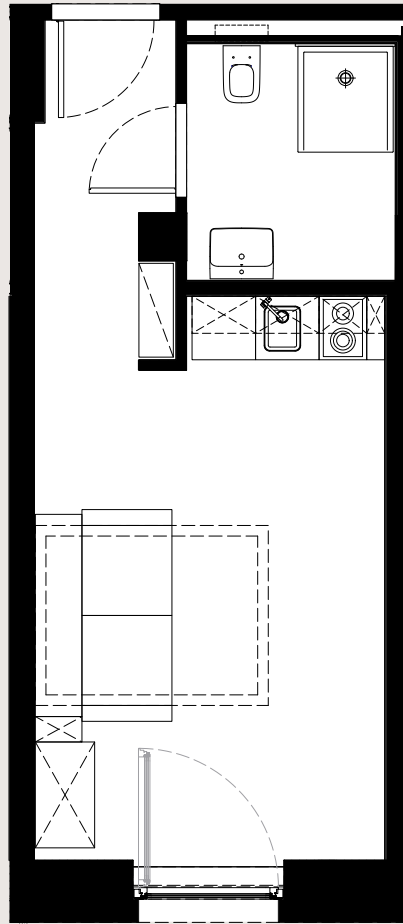

LEONSHEART

WOHNUNG 37

3. OG | 1 Zimmer | 26,97 m²

FLÄCHENAUFSTELLUNG

Wohnen/Küche/Schlafen	18,07 m ²
Bad	4,41 m ²
Flur	2,79 m ²
Abstellraum UG	1,70 m ²

LAGE IM GESCHOSS

Leonhardsberg

Leonhardsberg

HAFTUNGSAUSSCHLUSS:

Das Bild- und Planmaterial dient der vorläufigen Illustration des Vorhabens. Abweichungen in einem späteren Planungsstadium bleiben ausdrücklich vorbehalten. Einrichtungsgegenstände sind beispielhaft und gehören nicht

zur Ausstattung. Maße und Flächenangaben sind unverbindlich und nach DIN 277 angepasst. Geringe Flächenabweichungen sind innerhalb eines Grundrisstyps möglich.