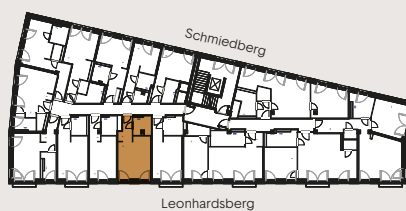

LEONSHEART

WOHNUNG 36

3. OG | 1 Zimmer | 31,16 m²

FLÄCHENAUFSTELLUNG

Wohnen/Küche/Schlafen	20,18 m ²
Bad	4,33 m ²
Flur	4,65 m ²
Abstellraum UG	2,00 m ²

LAGE IM GESCHOSS

Leonhardsberg

HAFTUNGSAUSSCHLUSS:

Das Bild- und Planmaterial dient der vorläufigen Illustration des Vorhabens. Abweichungen in einem späteren Planungsstadium bleiben ausdrücklich vorbehalten. Einrichtungsgegenstände sind beispielhaft und gehören nicht