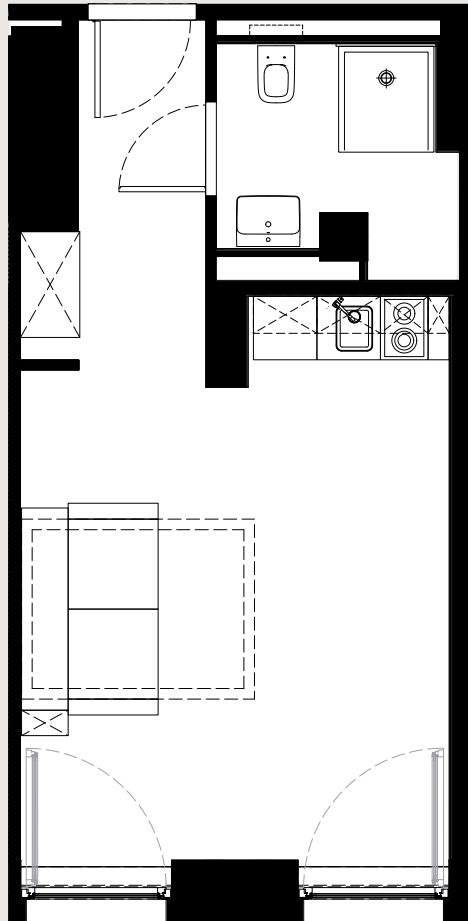

LEONSHEART

WOHNUNG 36

3. OG | 1 Zimmer | 31,16 m²

FLÄCHENAUFSTELLUNG

Wohnen/Küche/Schlafen	20,18 m ²
Bad	4,33 m ²
Flur	4,65 m ²
Abstellraum UG	2,00 m ²

LAGE IM GESCHOSS

Leonhardsberg

HAFTUNGSAUSSCHLUSS:

Das Bild- und Planmaterial dient der vorläufigen Illustration des Vorhabens. Abweichungen in einem späteren Planungsstadium bleiben ausdrücklich vorbehalten. Einrichtungsgegenstände sind beispielhaft und gehören nicht

zur Ausstattung. Maße und Flächenangaben sind unverbindlich und nach DIN 277 angepasst. Geringe Flächenabweichungen sind innerhalb eines Grundrisstyps möglich.