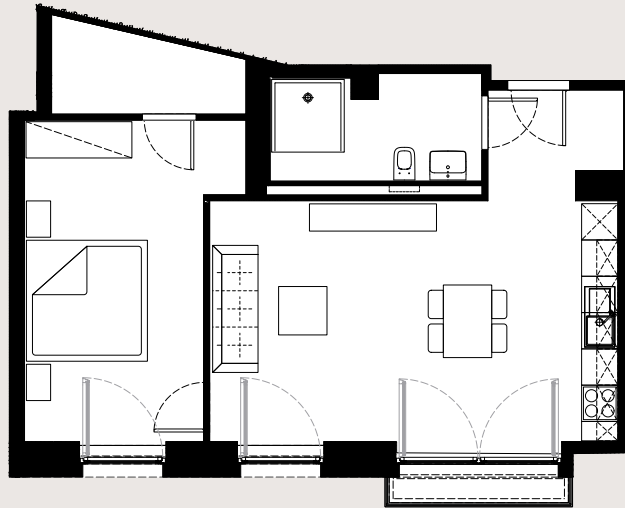

LEONSHEART

WOHNUNG 34

3. OG | 2 Zimmer | 59,30 m²

FLÄCHENAUFSTELLUNG

Wohnen/Kochen/Essen	26,99 m ²
Schlafzimmer	16,69 m ²
Bad	5,94 m ²
Flur	3,73 m ²
Abstellraum	4,05 m ²
Balkon (100%)	1,90 m ²

LAGE IM GESCHOSS

Leonhardsberg

Leonhardsberg

HAFTUNGSAUSSCHLUSS:

Das Bild- und Planmaterial dient der vorläufigen Illustration des Vorhabens. Abweichungen in einem späteren Planungsstadium bleiben ausdrücklich vorbehalten. Einrichtungsgegenstände sind beispielhaft und gehören nicht