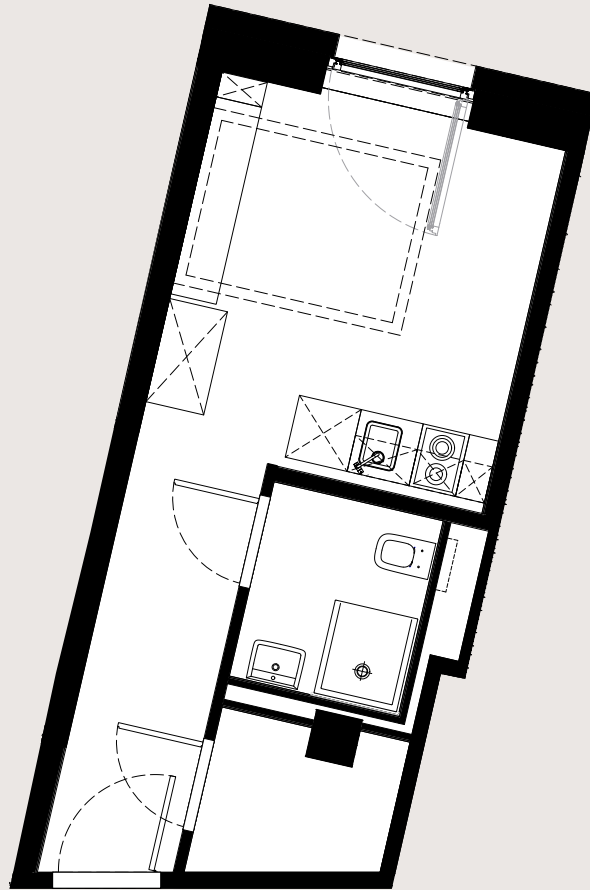

LEONSHEART

WOHNUNG 29

2. OG | 1 Zimmer | 22,46 m²

FLÄCHENAUFSTELLUNG

Wohnen/Küche/Schlafen	11,81 m ²
Bad	3,09 m ²
Flur	5,13 m ²
Abstellraum	2,43 m ²

LAGE IM GESCHOSS

Leonhardsberg

Schmiedberg

HAFTUNGSAUSSCHLUSS:

Das Bild- und Planmaterial dient der vorläufigen Illustration des Vorhabens. Abweichungen in einem späteren Planungsstadium bleiben ausdrücklich vorbehalten. Einrichtungsgegenstände sind beispielhaft und gehören nicht

zur Ausstattung. Maße und Flächenangaben sind unverbindlich und nach DIN 277 angepasst. Geringe Flächenabweichungen sind innerhalb eines Grundrisstyps möglich.