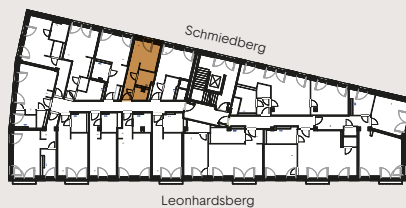

LEONSHEART

WOHNUNG 29

2. OG | 1 Zimmer | 22,46 m²

FLÄCHENAUFSTELLUNG

Wohnen/Küche/Schlafen	11,81 m ²
Bad	3,09 m ²
Flur	5,13 m ²
Abstellraum	2,43 m ²

LAGE IM GESCHOSS

Leonhardsberg

Schmiedberg

HAFTUNGSAUSSCHLUSS:

Das Bild- und Planmaterial dient der vorläufigen Illustration des Vorhabens. Abweichungen in einem späteren Planungsstadium bleiben ausdrücklich vorbehalten. Einrichtungsgegenstände sind beispielhaft und gehören nicht