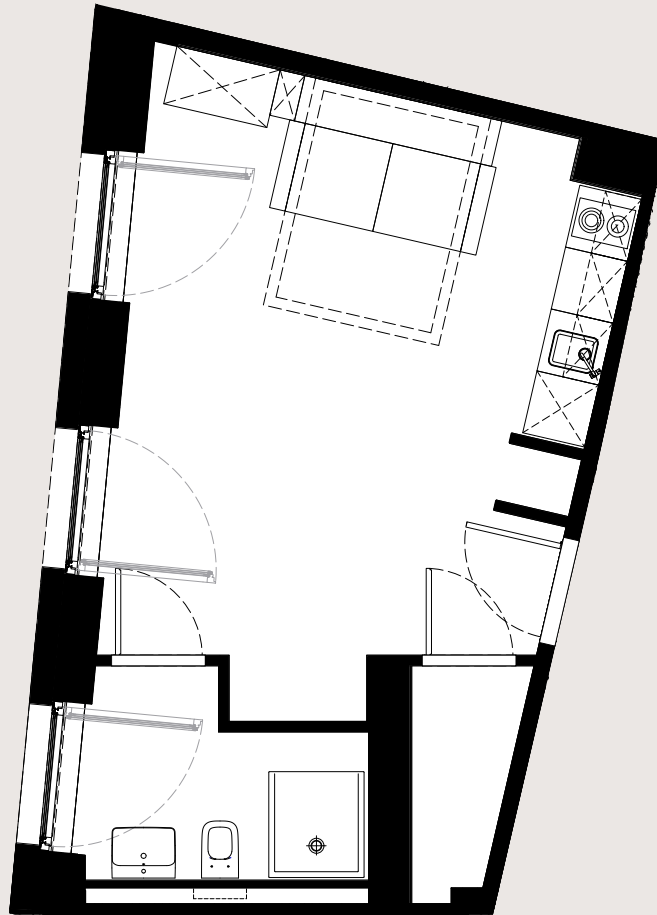

LEONSHEART

WOHNUNG 25

2. OG | 1 Zimmer | 30,90 m²

FLÄCHENAUFSTELLUNG

Wohnen/Küche/Schlafen	24,32 m ²
Bad	4,61 m ²
Abstellraum	1,97 m ²

LAGE IM GESCHOSS

Leonhardsberg

Leonhardsberg

HAFTUNGSAUSSCHLUSS:

Das Bild- und Planmaterial dient der vorläufigen Illustration des Vorhabens. Abweichungen in einem späteren Planungsstadium bleiben ausdrücklich vorbehalten. Einrichtungsgegenstände sind beispielhaft und gehören nicht

zur Ausstattung. Maße und Flächenangaben sind unverbindlich und nach DIN 277 angepasst. Geringe Flächenabweichungen sind innerhalb eines Grundrisstyps möglich.