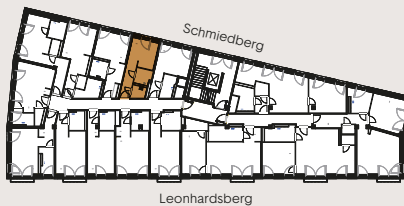

LEONSHEART

WOHNUNG 14

1. OG | 1 Zimmer | 22,46 m²

FLÄCHENAUFSTELLUNG

| | |
|-----------------------|----------------------|
| Wohnen/Küche/Schlafen | 11,81 m ² |
| Bad | 3,09 m ² |
| Flur | 5,13 m ² |
| Abstellraum | 2,43 m ² |

LAGE IM GESCHOSS

Leonhardsberg

Schmiedberg

HAFTUNGSAUSSCHLUSS:

Das Bild- und Planmaterial dient der vorläufigen Illustration des Vorhabens. Abweichungen in einem späteren Planungsstadium bleiben ausdrücklich vorbehalten. Einrichtungsgegenstände sind beispielhaft und gehören nicht