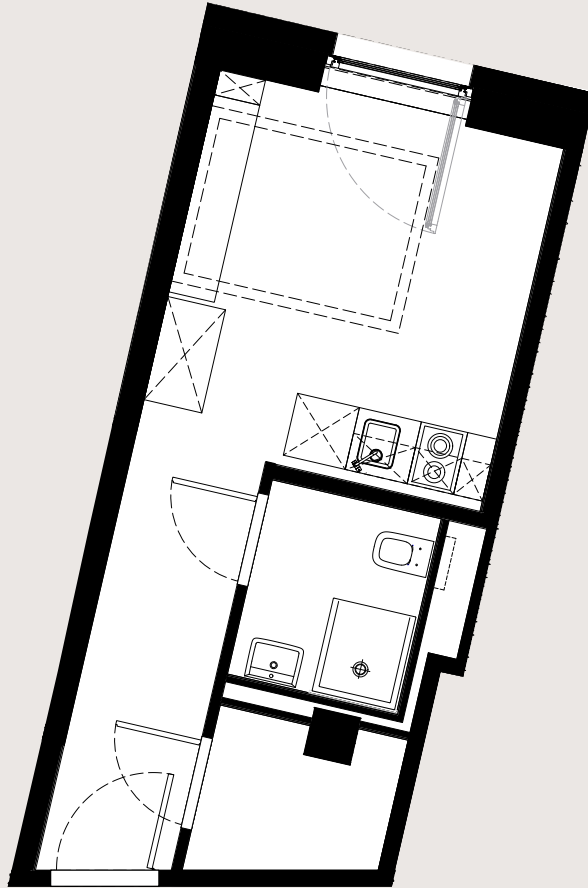

LEONSHEART

WOHNUNG 14

1. OG | 1 Zimmer | 22,46 m²

FLÄCHENAUFSTELLUNG

| | |
|-----------------------|----------------------|
| Wohnen/Küche/Schlafen | 11,81 m ² |
| Bad | 3,09 m ² |
| Flur | 5,13 m ² |
| Abstellraum | 2,43 m ² |

LAGE IM GESCHOSS

Leonhardsberg

Schmiedberg

HAFTUNGSAUSSCHLUSS:

Das Bild- und Planmaterial dient der vorläufigen Illustration des Vorhabens. Abweichungen in einem späteren Planungsstadium bleiben ausdrücklich vorbehalten. Einrichtungsgegenstände sind beispielhaft und gehören nicht

zur Ausstattung. Maße und Flächenangaben sind unverbindlich und nach DIN 277 angepasst. Geringe Flächenabweichungen sind innerhalb eines Grundrisstyps möglich.